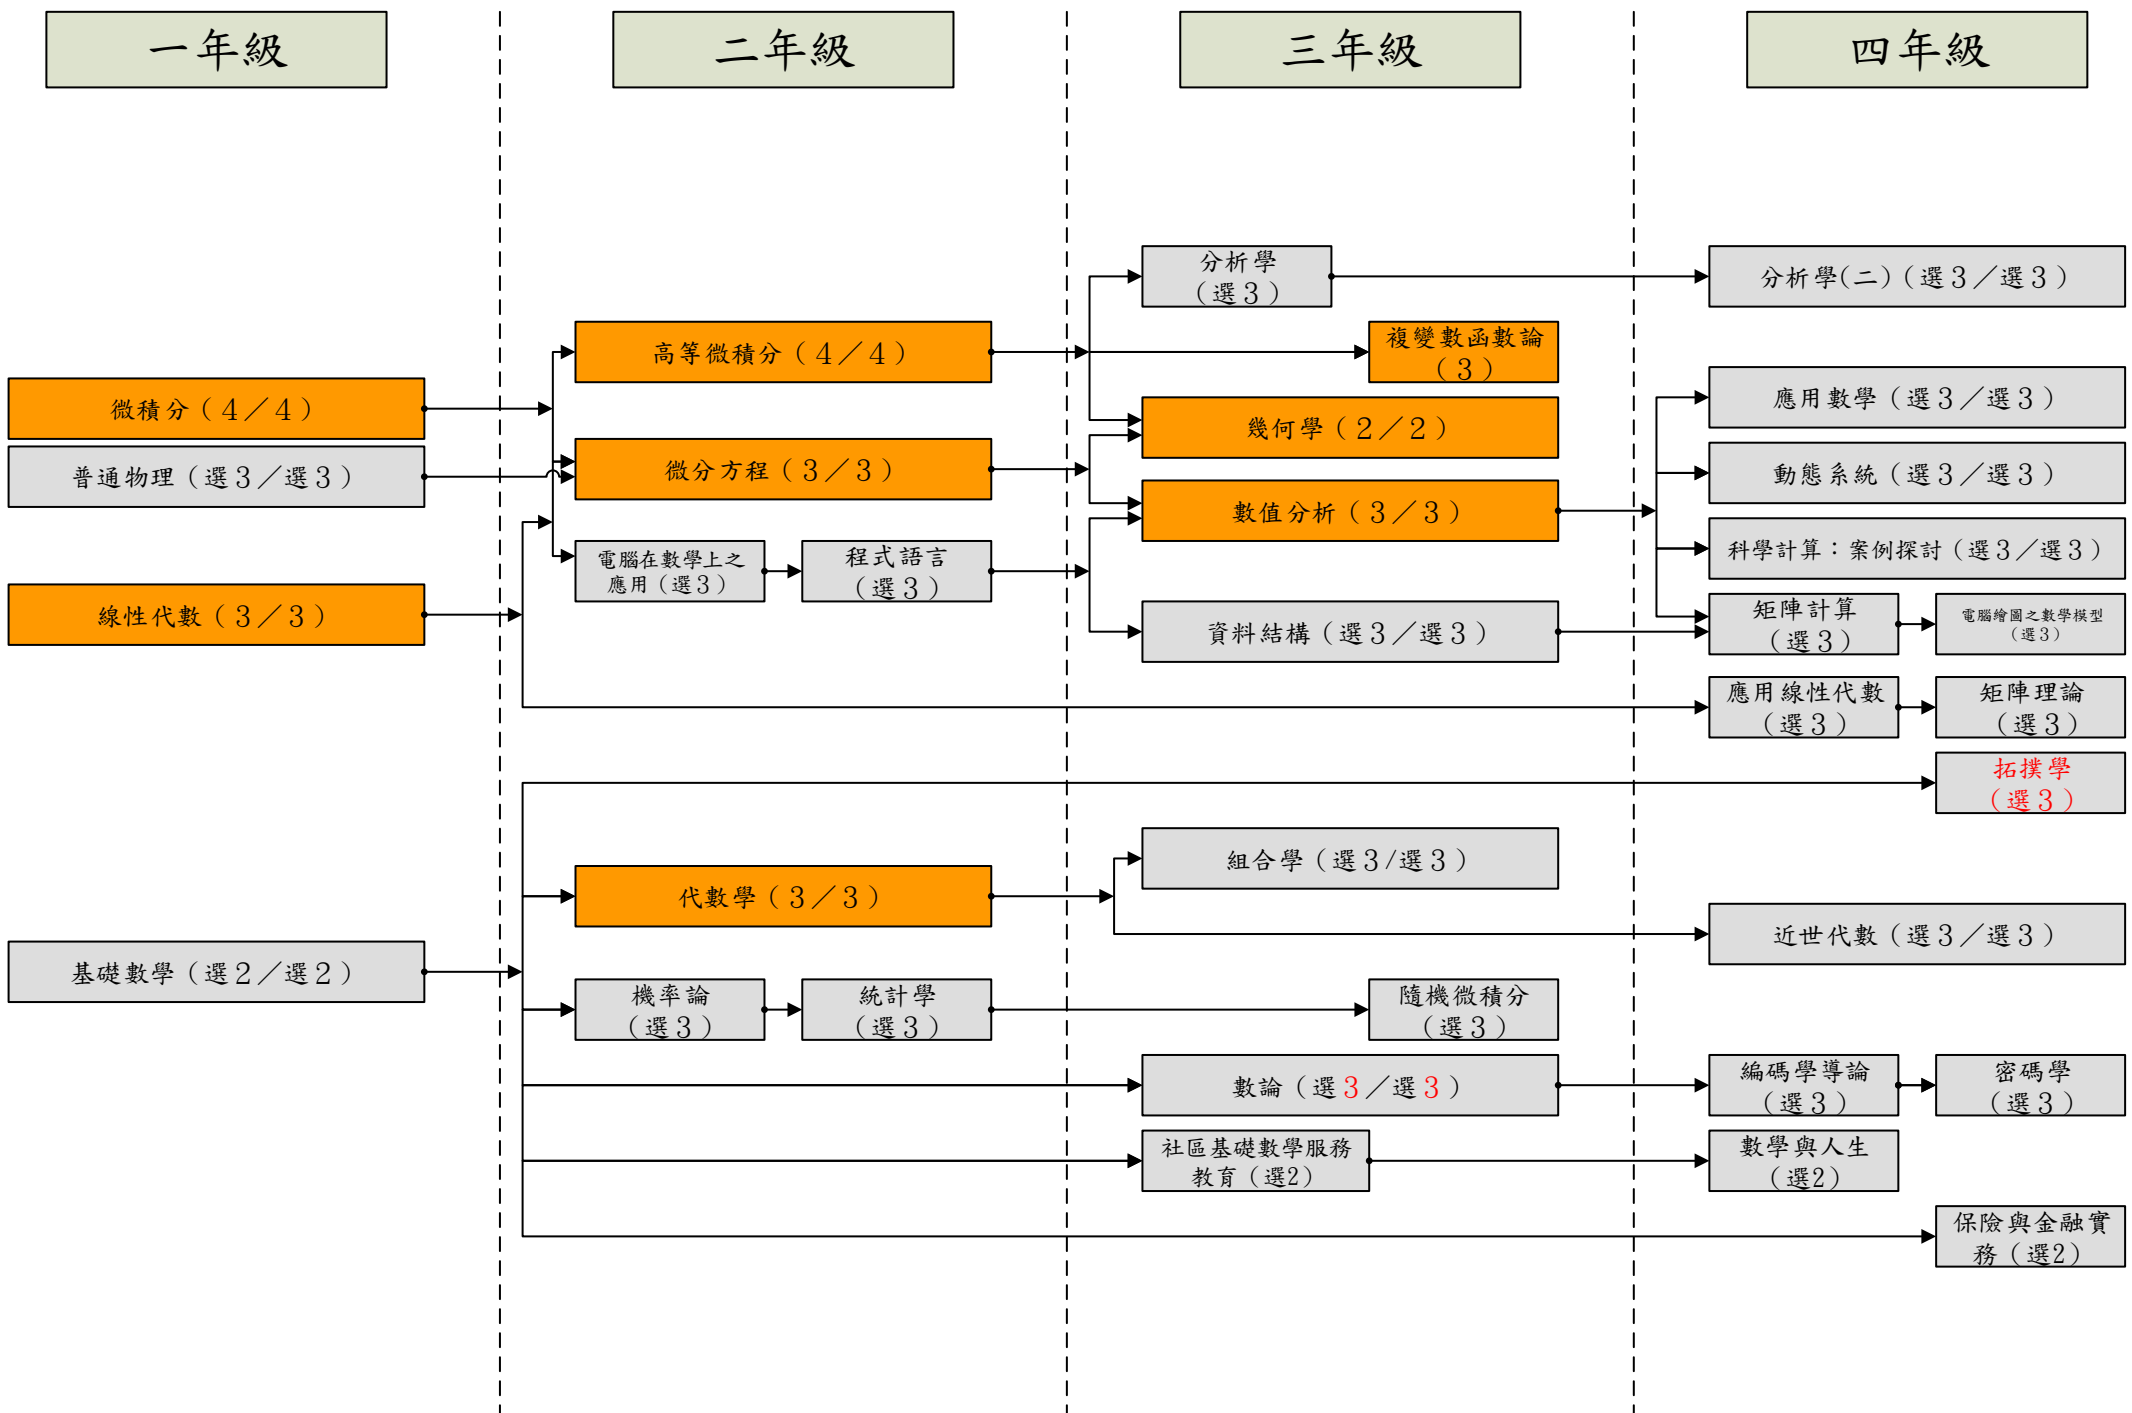

# 105學年度 數學學系(數學組) 入學新生課程地圖

系專業必修47學分，通識必修31學分，系選修最低35學分，自由選修21學分，畢業學分數134

# 105學年度 數學學系(資統組) 入學新生課程地圖

系專業必修46學分，通識必修31學分，系選修最低36學分，自由選修21學分，畢業學分數134