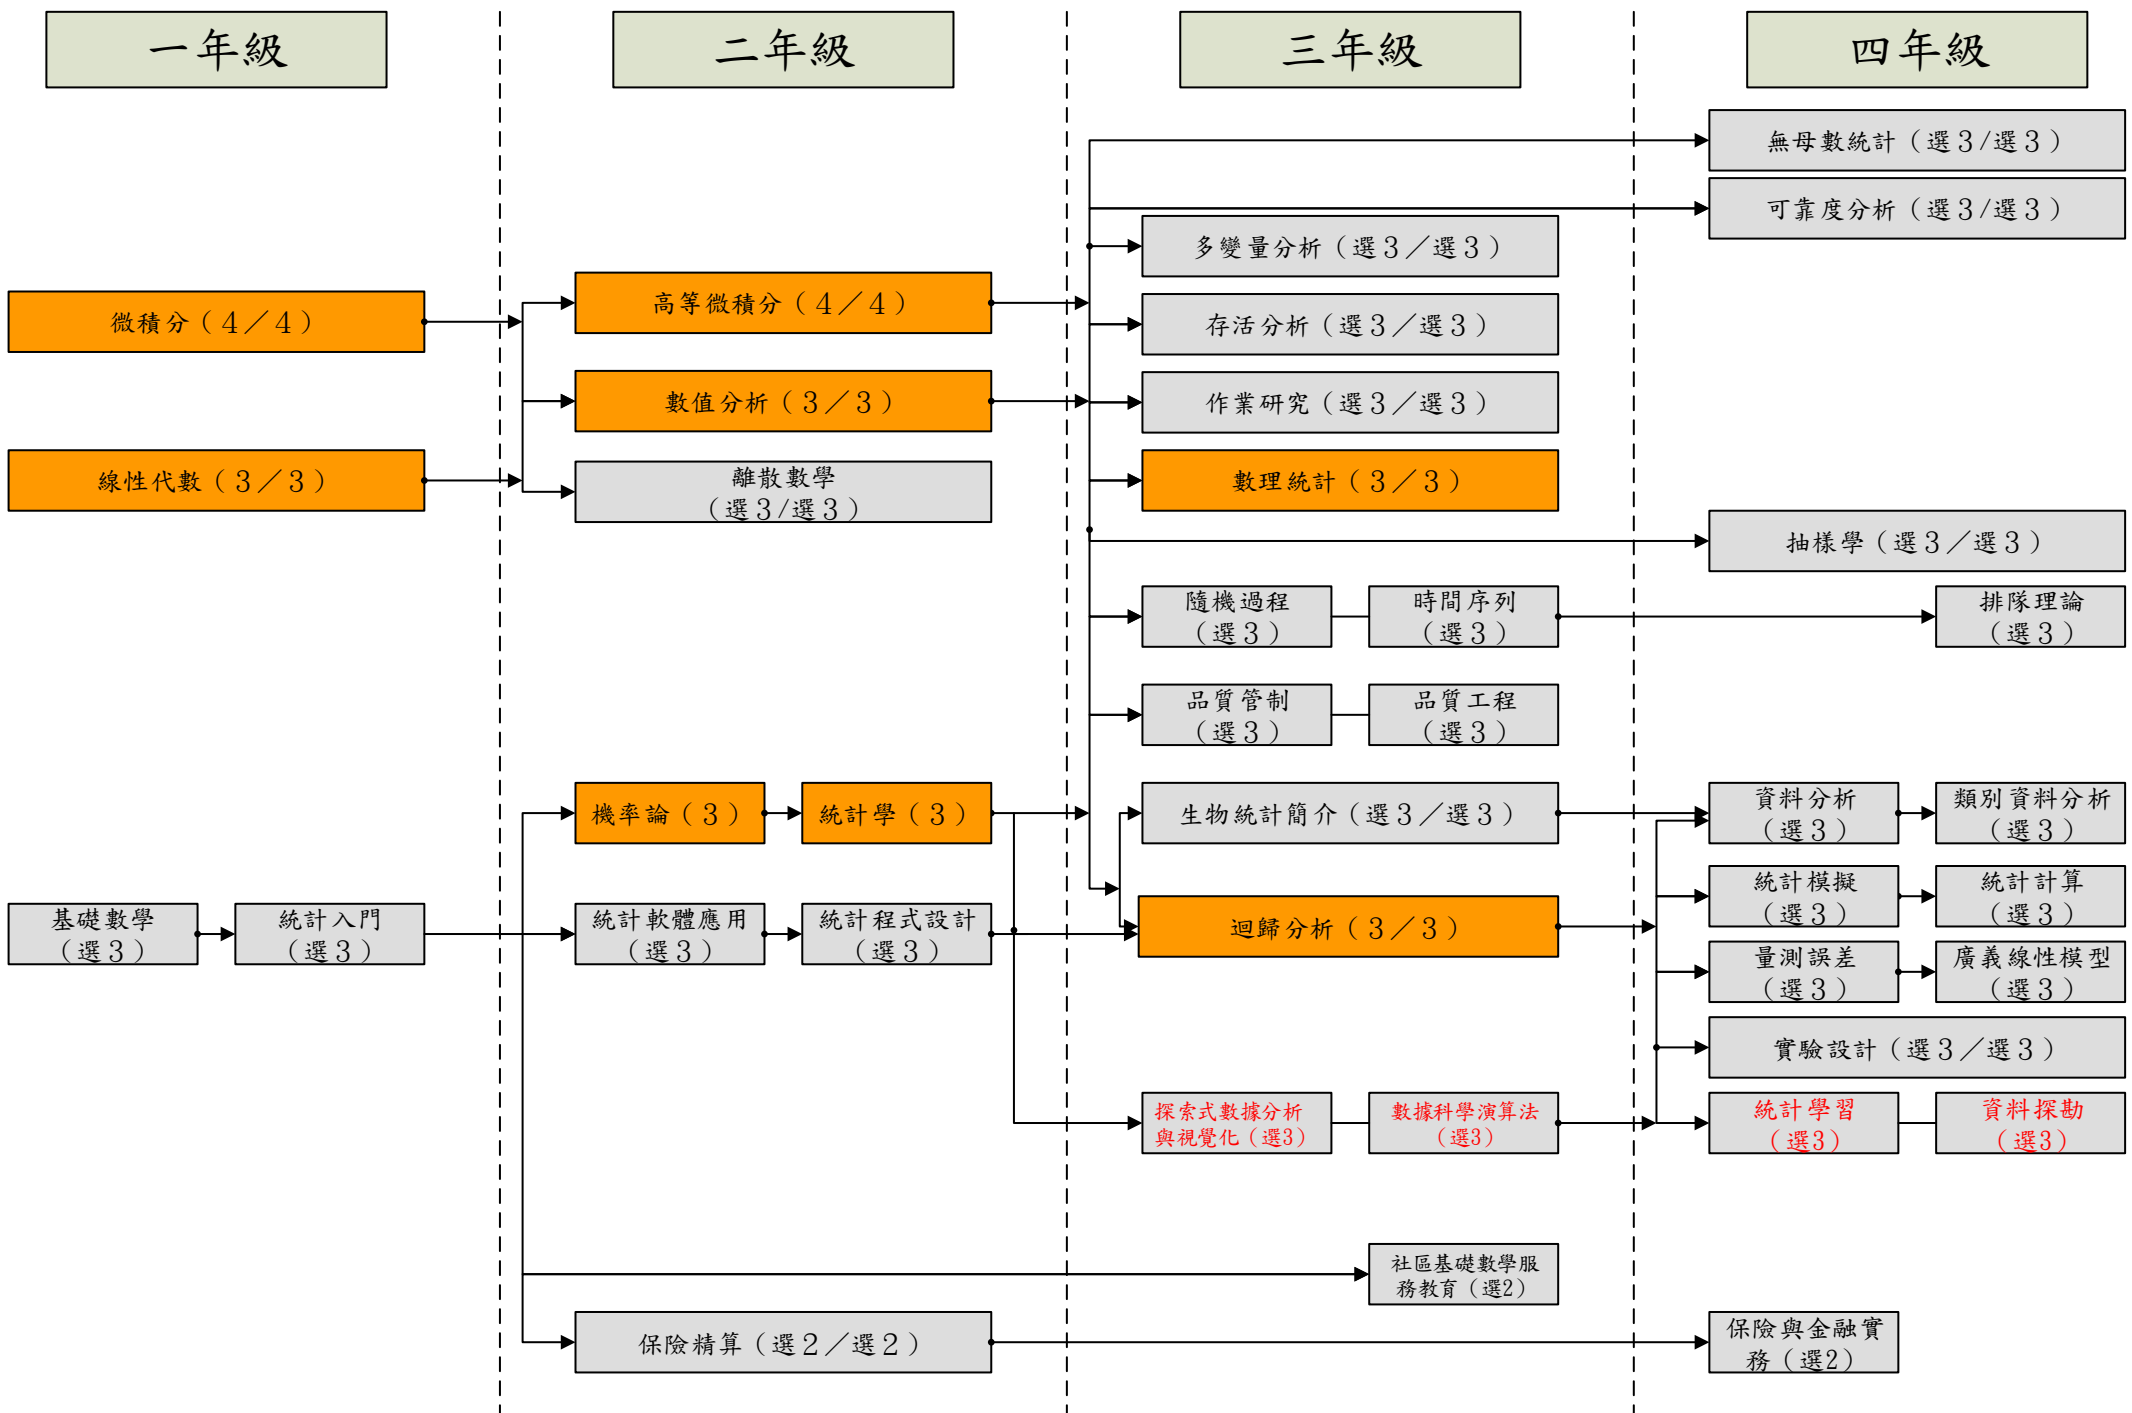

# 105學年度 數學學系(數學組) 入學新生課程地圖

系專業必修47學分，通識必修31學分，系選修最低35學分，自由選修21學分，畢業學分數134

# 105學年度 數學學系(資統組) 入學新生課程地圖

系專業必修46學分，通識必修31學分，系選修最低36學分，自由選修21學分，畢業學分數134