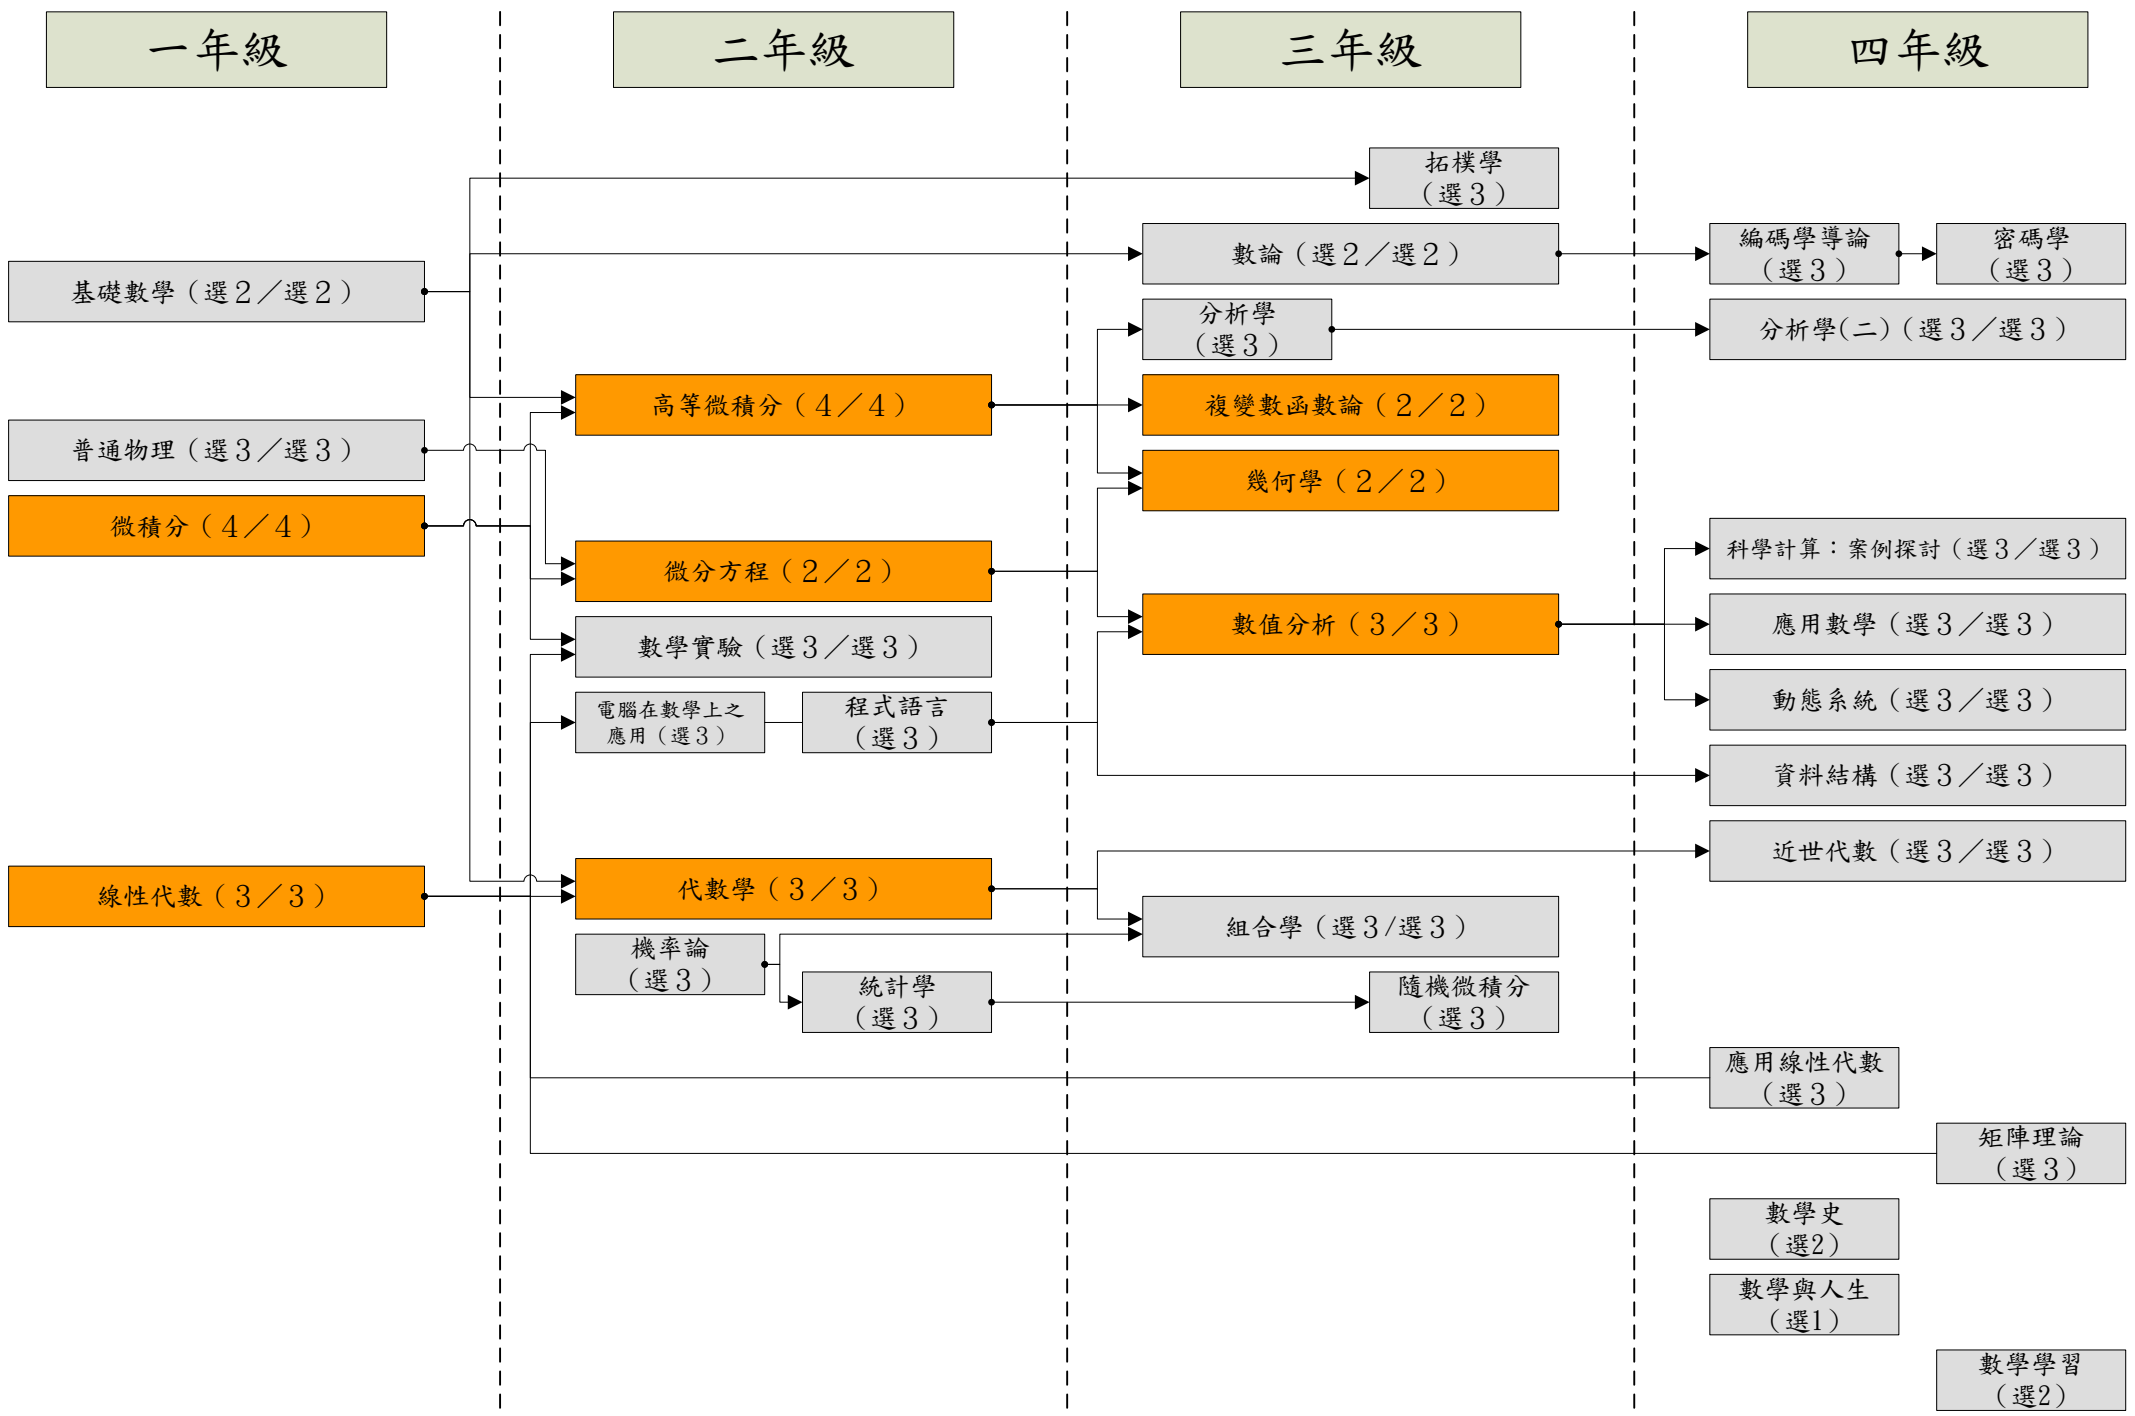

# 101學年度 數學學系(數學組) 入學新生課程地圖

系專業必修 46 學分，系選修 36 學分，自由選修 21 學分

# 101學年度 數學學系(資統組) 入學新生課程地圖

系專業必修52學分，系選修30學分，自由選修21學分