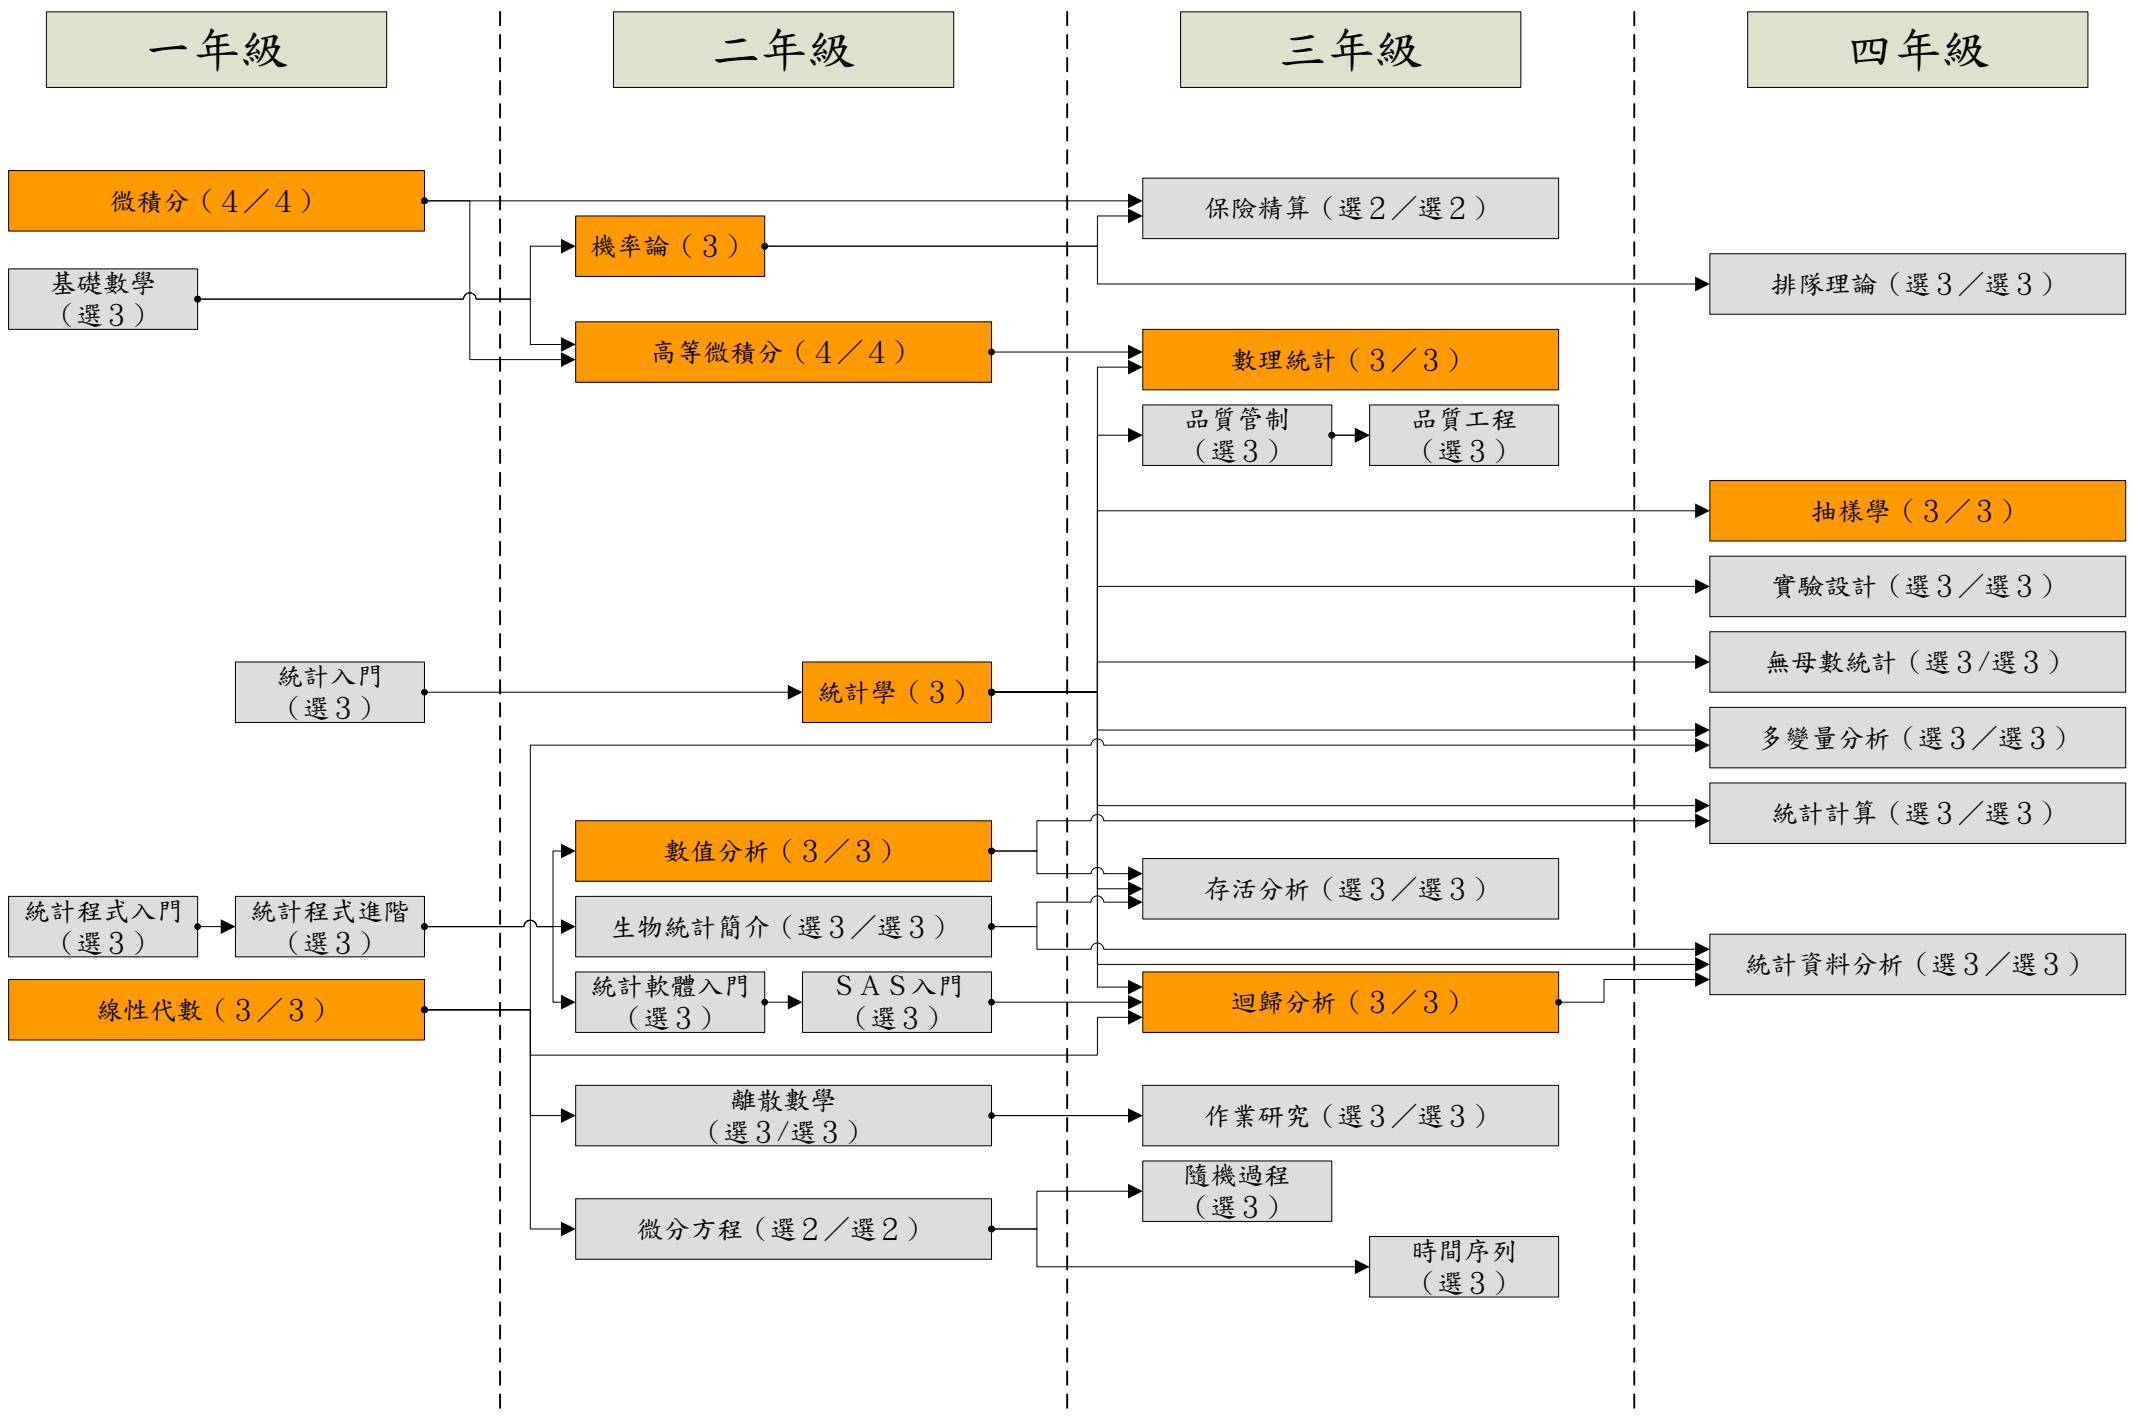

# 101學年度 數學學系(數學組) 入學新生課程地圖

系專業必修 46 學分，系選修 36 學分，自由選修 21 學分

# 101學年度 數學學系(資統組) 入學新生課程地圖

系專業必修52學分，系選修30學分，自由選修21學分