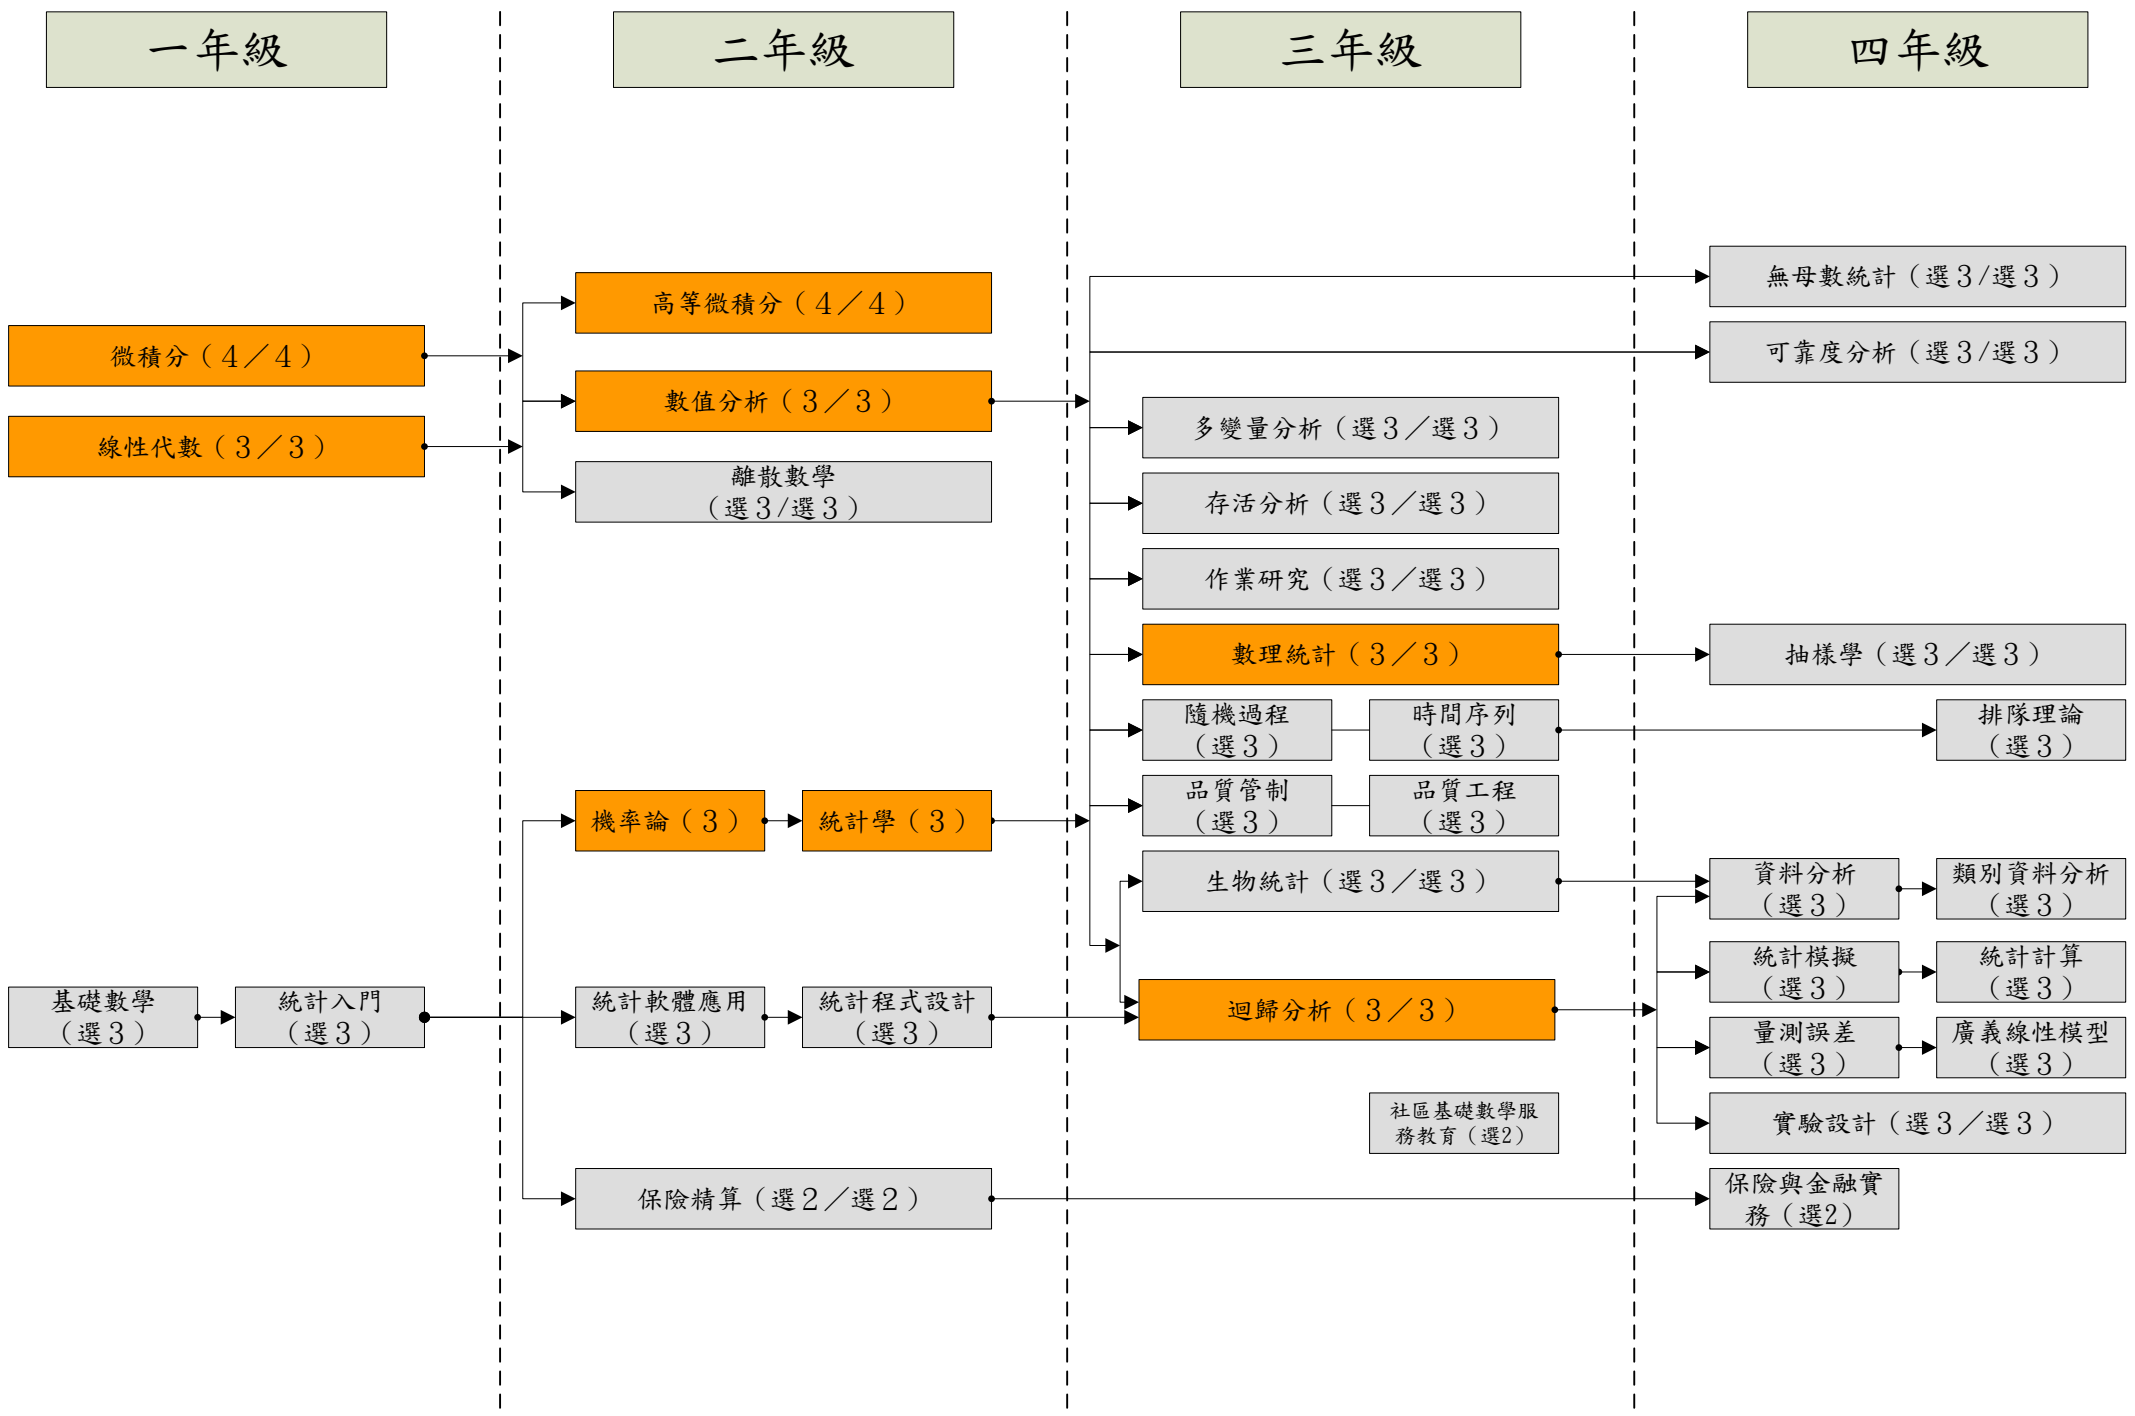

103學年度 數學學系(數學組) 入學新生課程地圖

系專業必修47學分，系選修35學分，自由選修21學分

103學年度 數學學系(資統組) 入學新生課程地圖

系專業必修46學分，系選修36學分，自由選修21學分