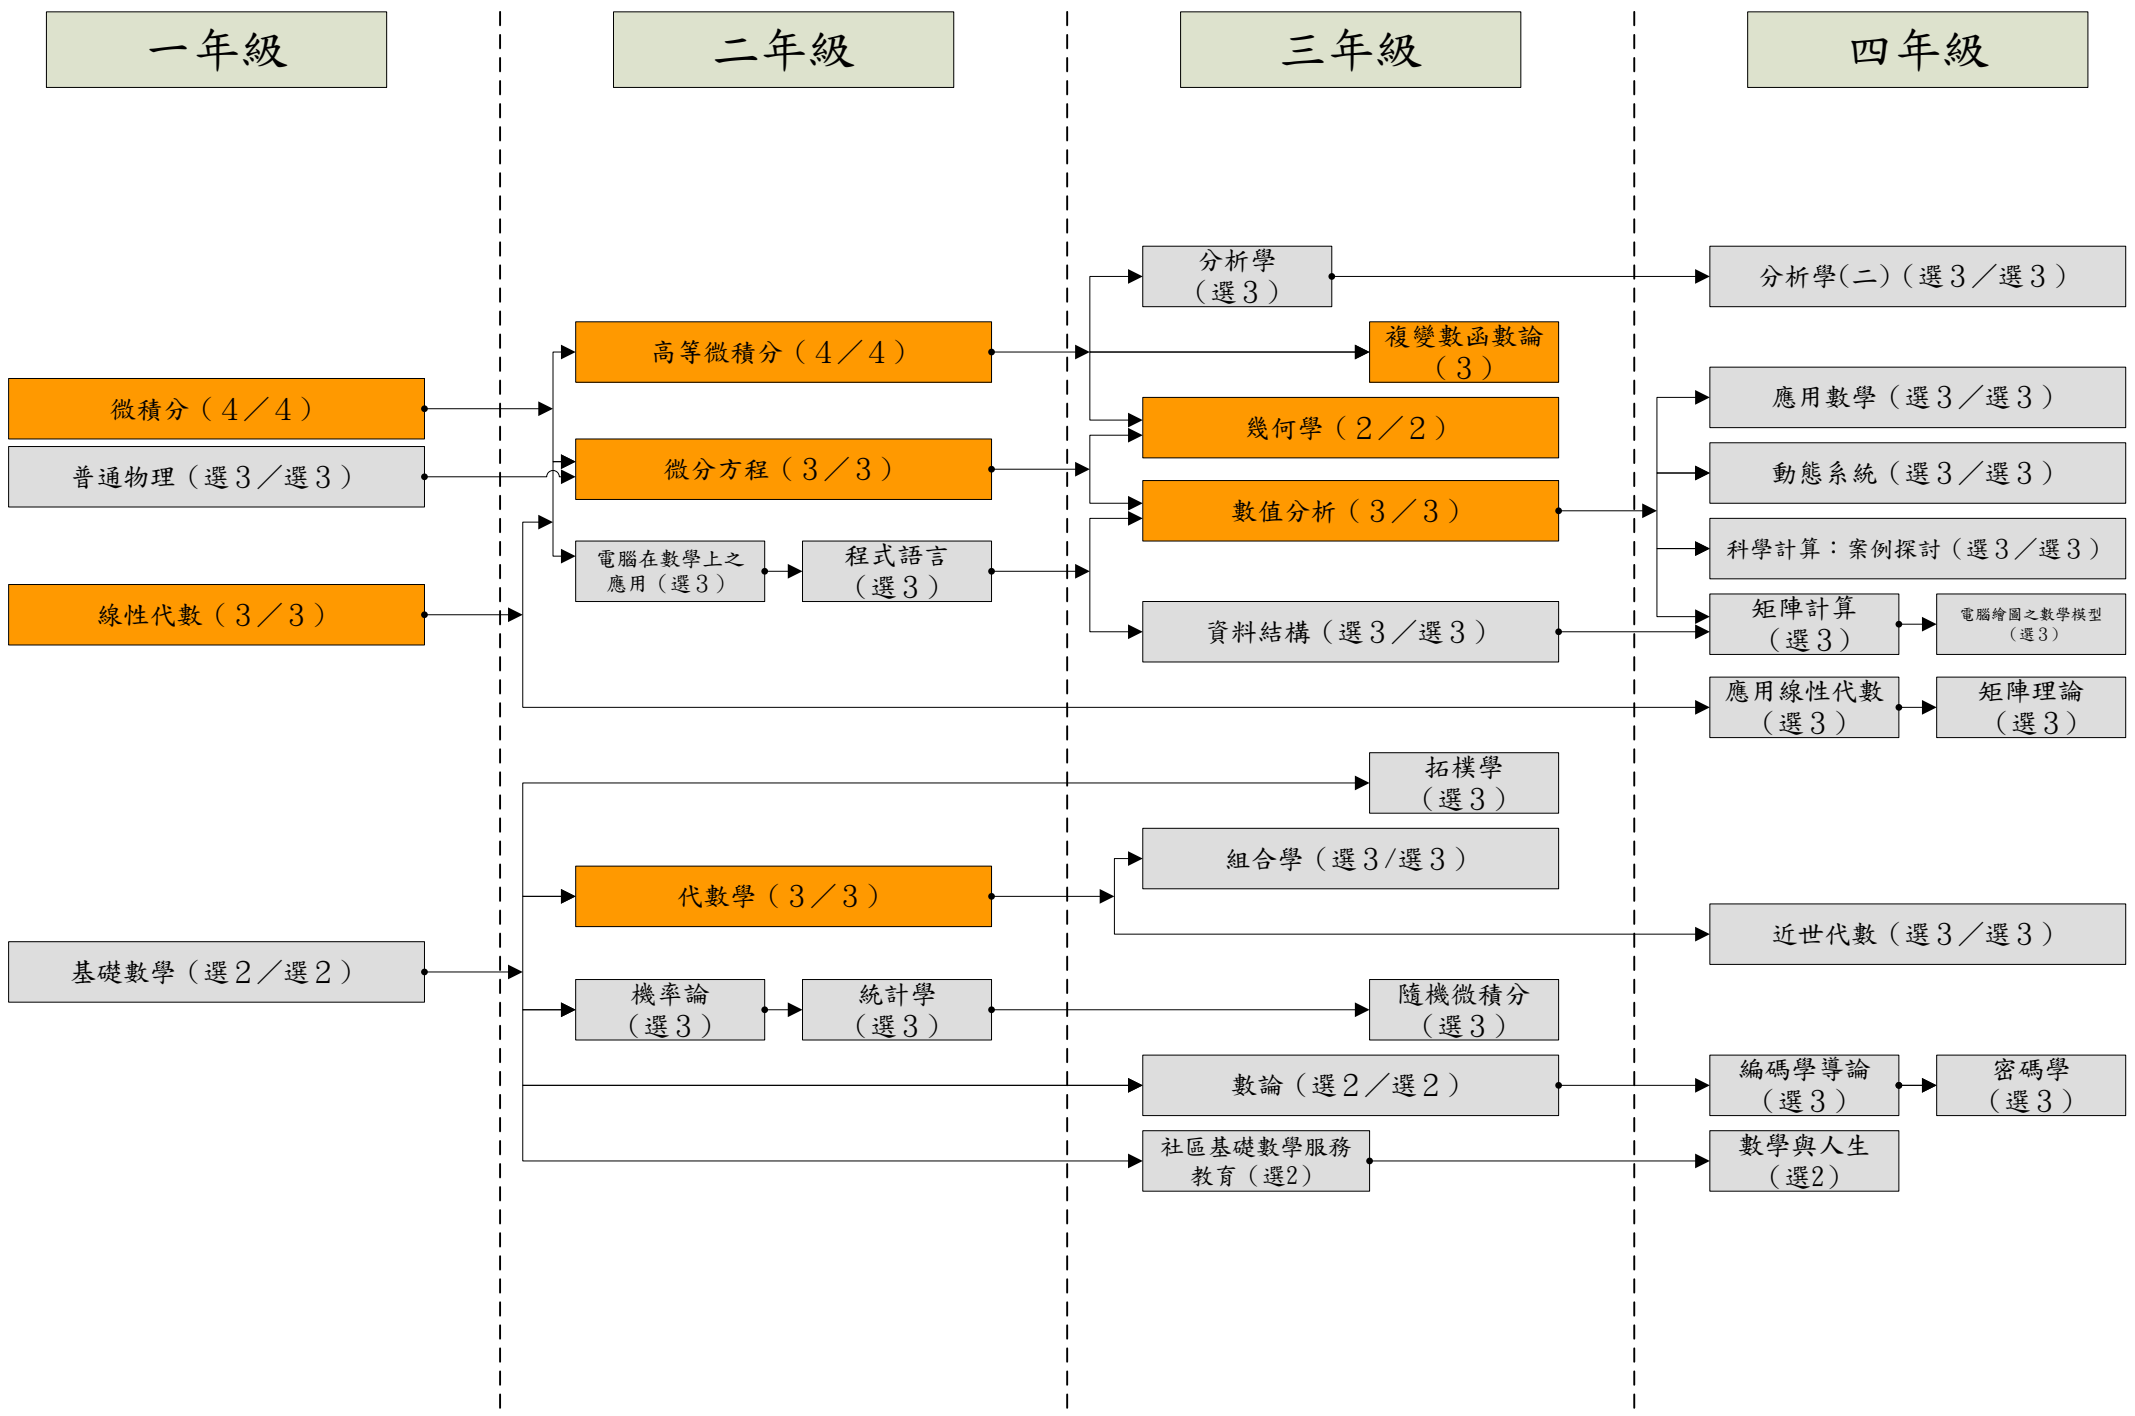

103學年度 數學學系(數學組) 入學新生課程地圖

系專業必修47學分，系選修35學分，自由選修21學分

103學年度 數學學系(資統組) 入學新生課程地圖

系專業必修46學分，系選修36學分，自由選修21學分