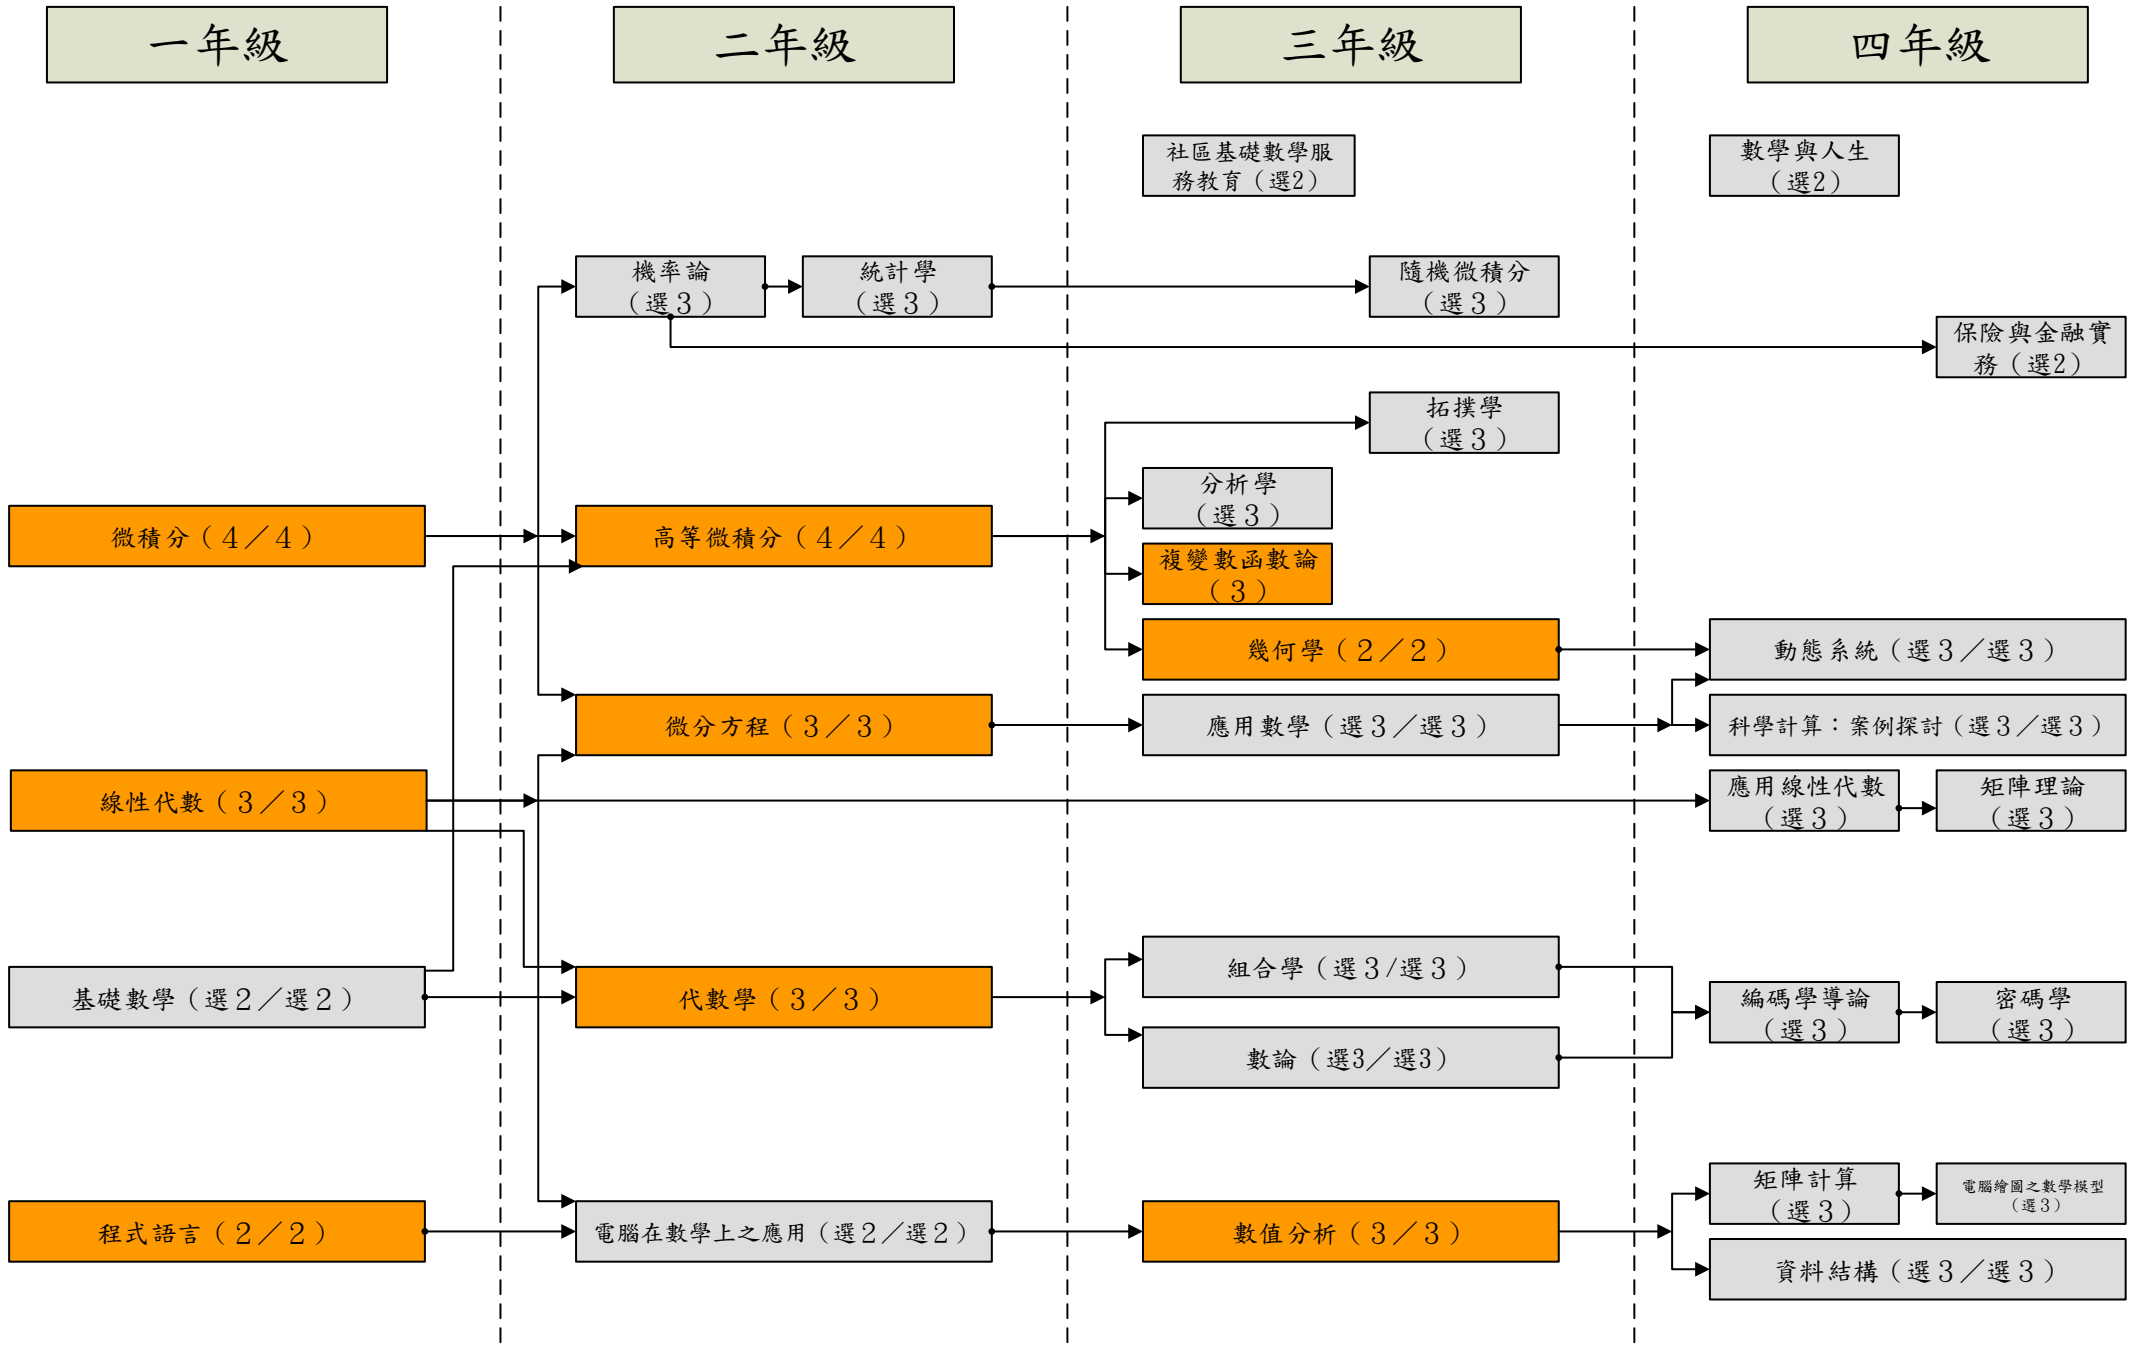

106學年度 數學學系(數學組) 入學新生課程地圖

系專業必修51學分，通識必修26學分，系選修最低30學分，自由選修21學分，畢業學分數128

106學年度 數學學系(資統組) 入學新生課程地圖

系專業必修51學分，通識必修26學分，系選修最低30學分，自由選修21學分，畢業學分數128