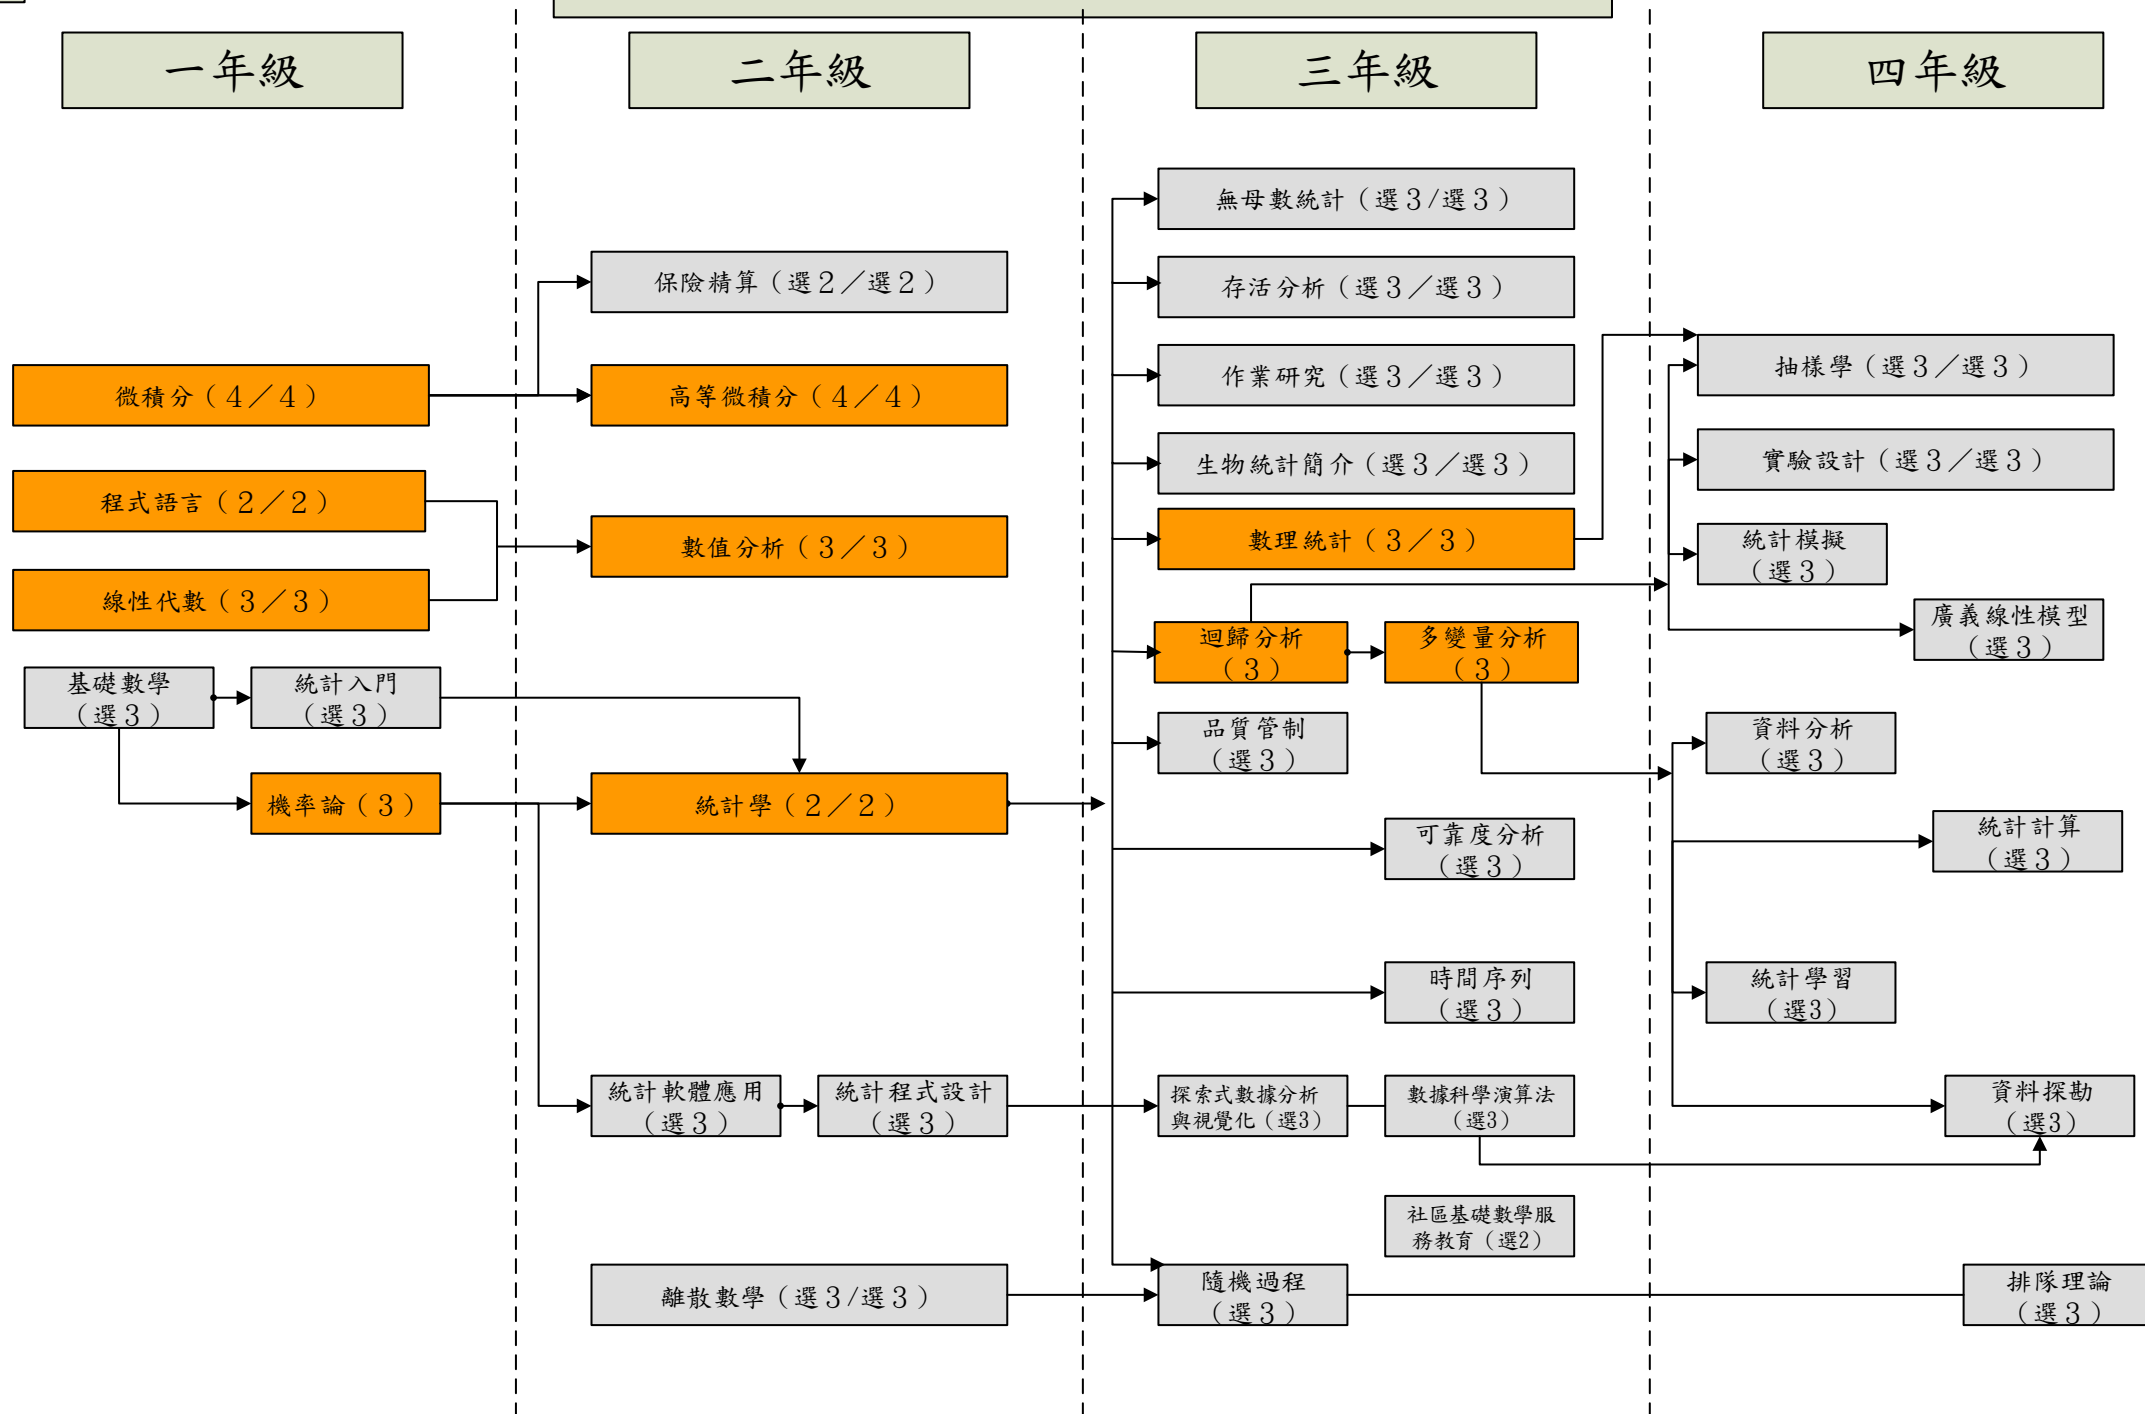

106學年度 數學學系(數學組) 入學新生課程地圖

系專業必修51學分，通識必修26學分，系選修最低30學分，自由選修21學分，畢業學分數128

106學年度 數學學系(資統組) 入學新生課程地圖

系專業必修51學分，通識必修26學分，系選修最低30學分，自由選修21學分，畢業學分數128