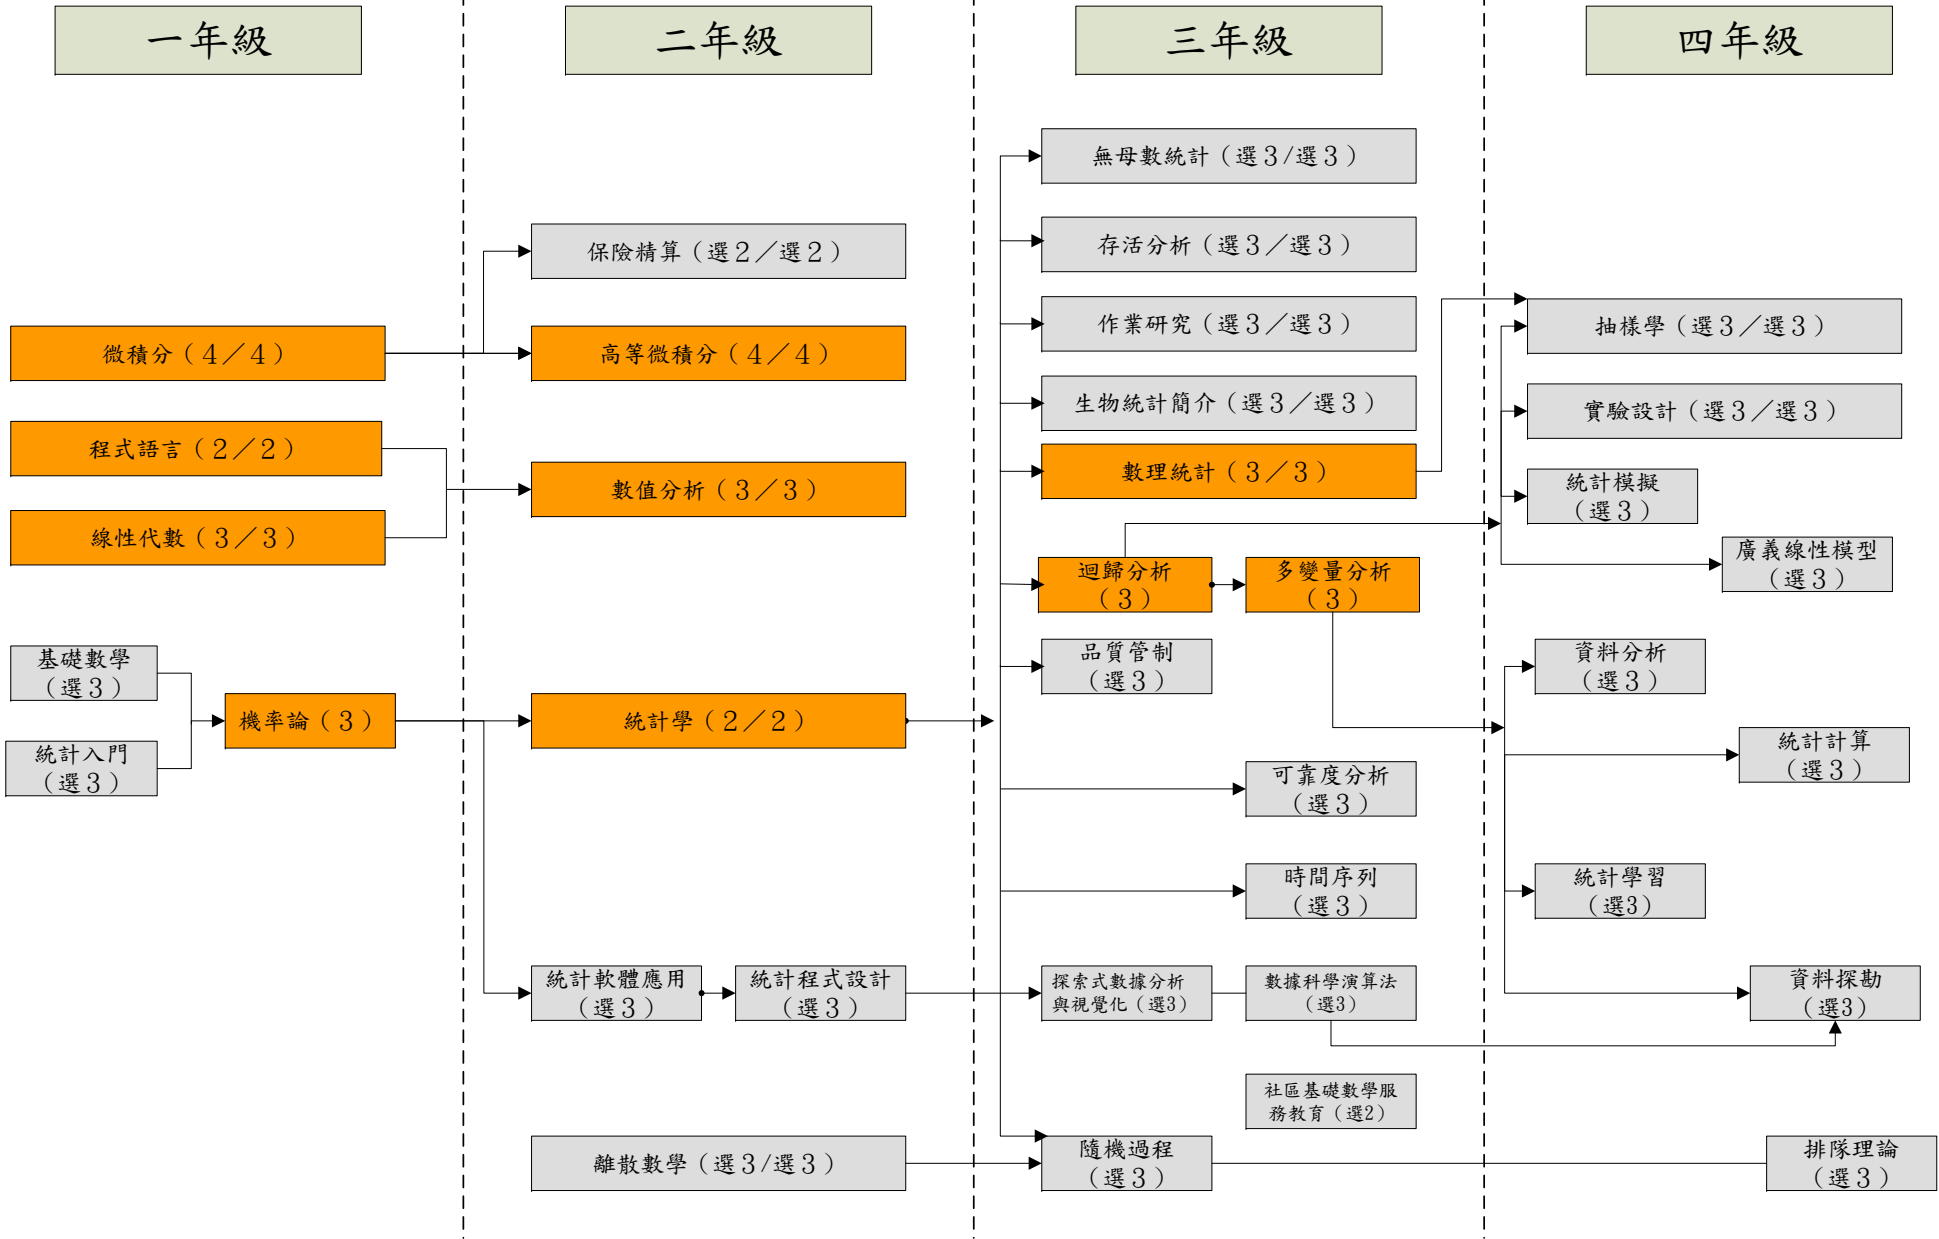

# 107學年度 數學學系(數學組) 入學新生課程地圖

系專業必修51學分，通識必修26學分，系選修最低30學分，自由選修21學分，畢業學分數128

# 107學年度 數學學系(資統組) 入學新生課程地圖

系專業必修51學分，通識必修26學分，系選修最低30學分，自由選修21學分，畢業學分數128