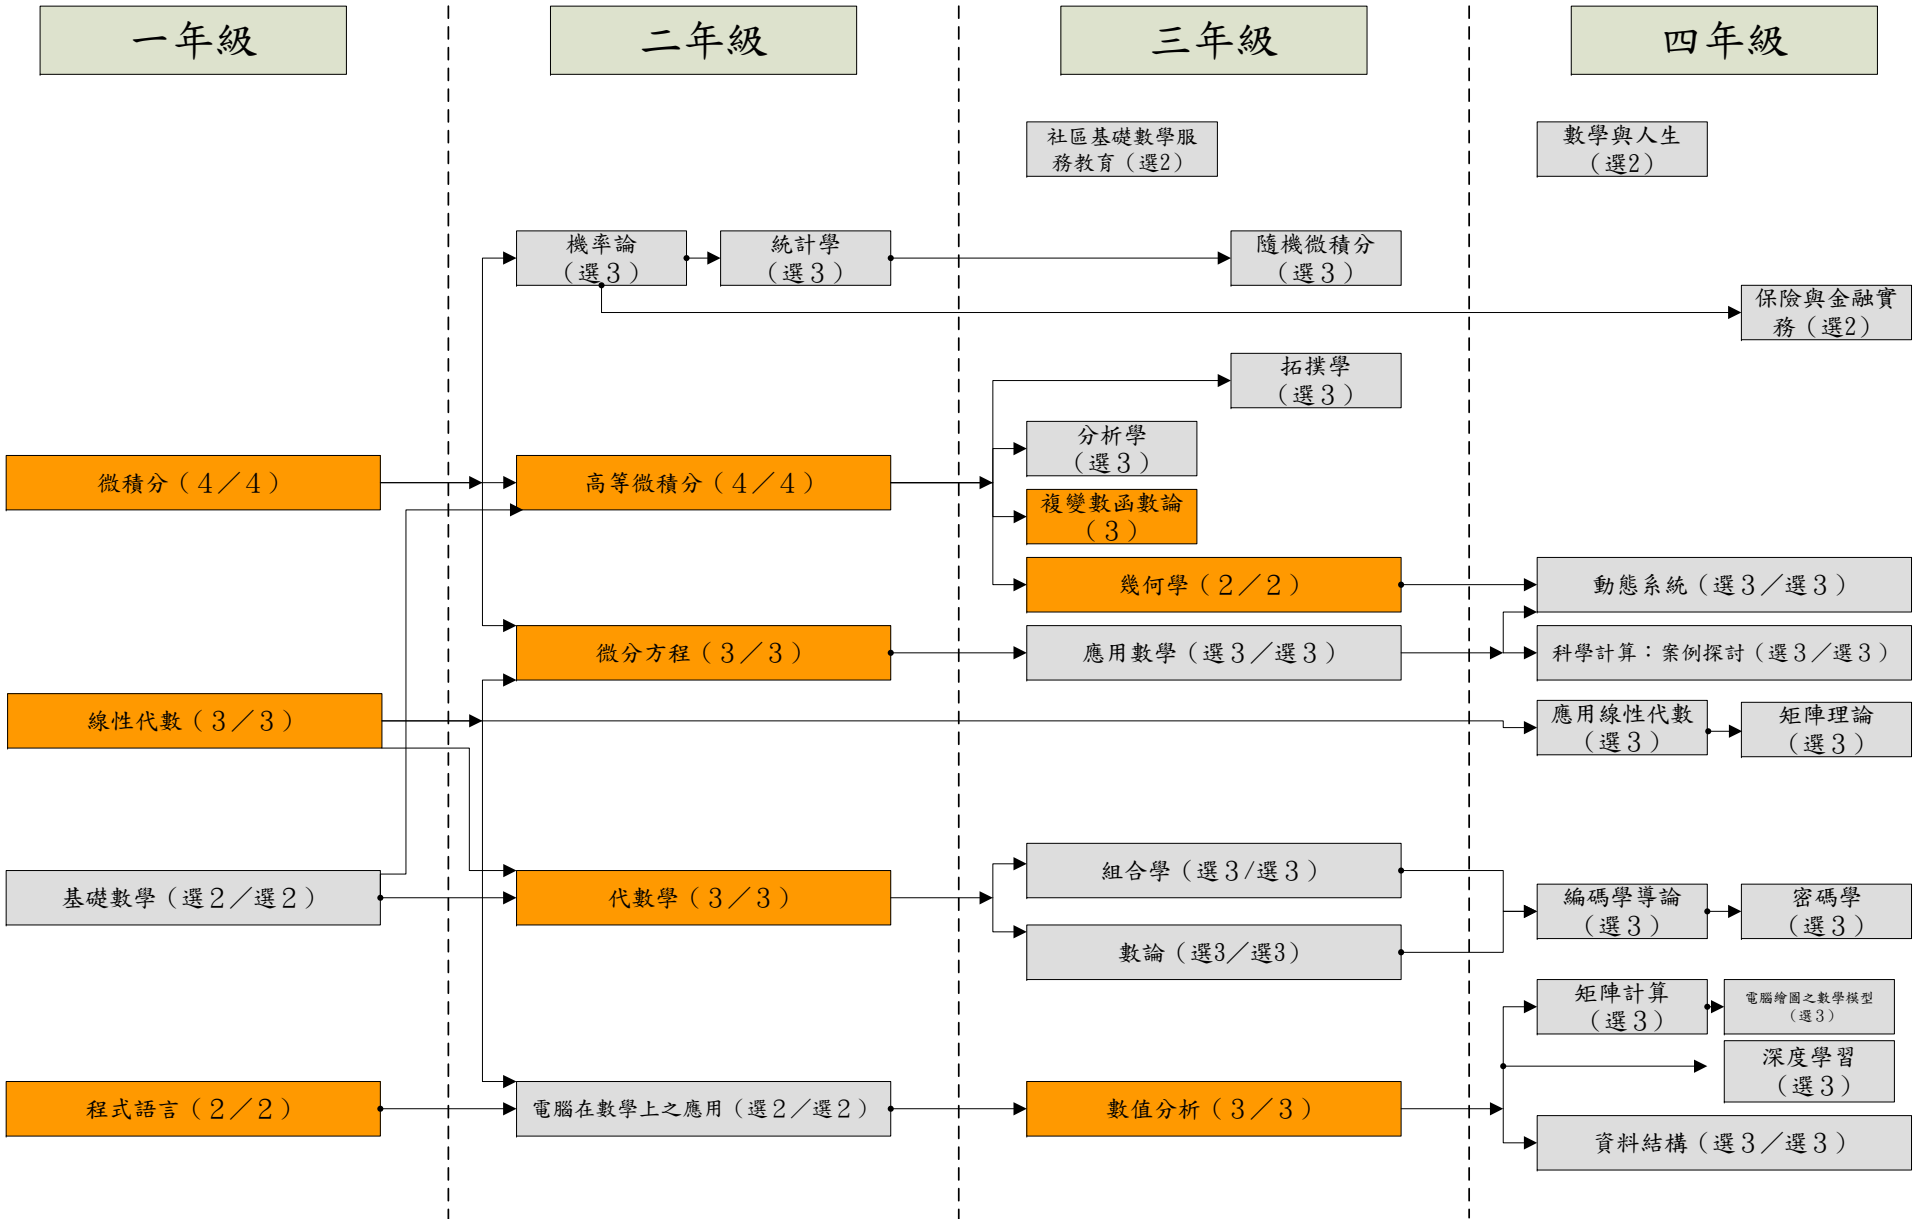

# 107學年度 數學學系(數學組) 入學新生課程地圖

系專業必修51學分，通識必修26學分，系選修最低30學分，自由選修21學分，畢業學分數128

# 107學年度 數學學系(資統組) 入學新生課程地圖

系專業必修51學分，通識必修26學分，系選修最低30學分，自由選修21學分，畢業學分數128