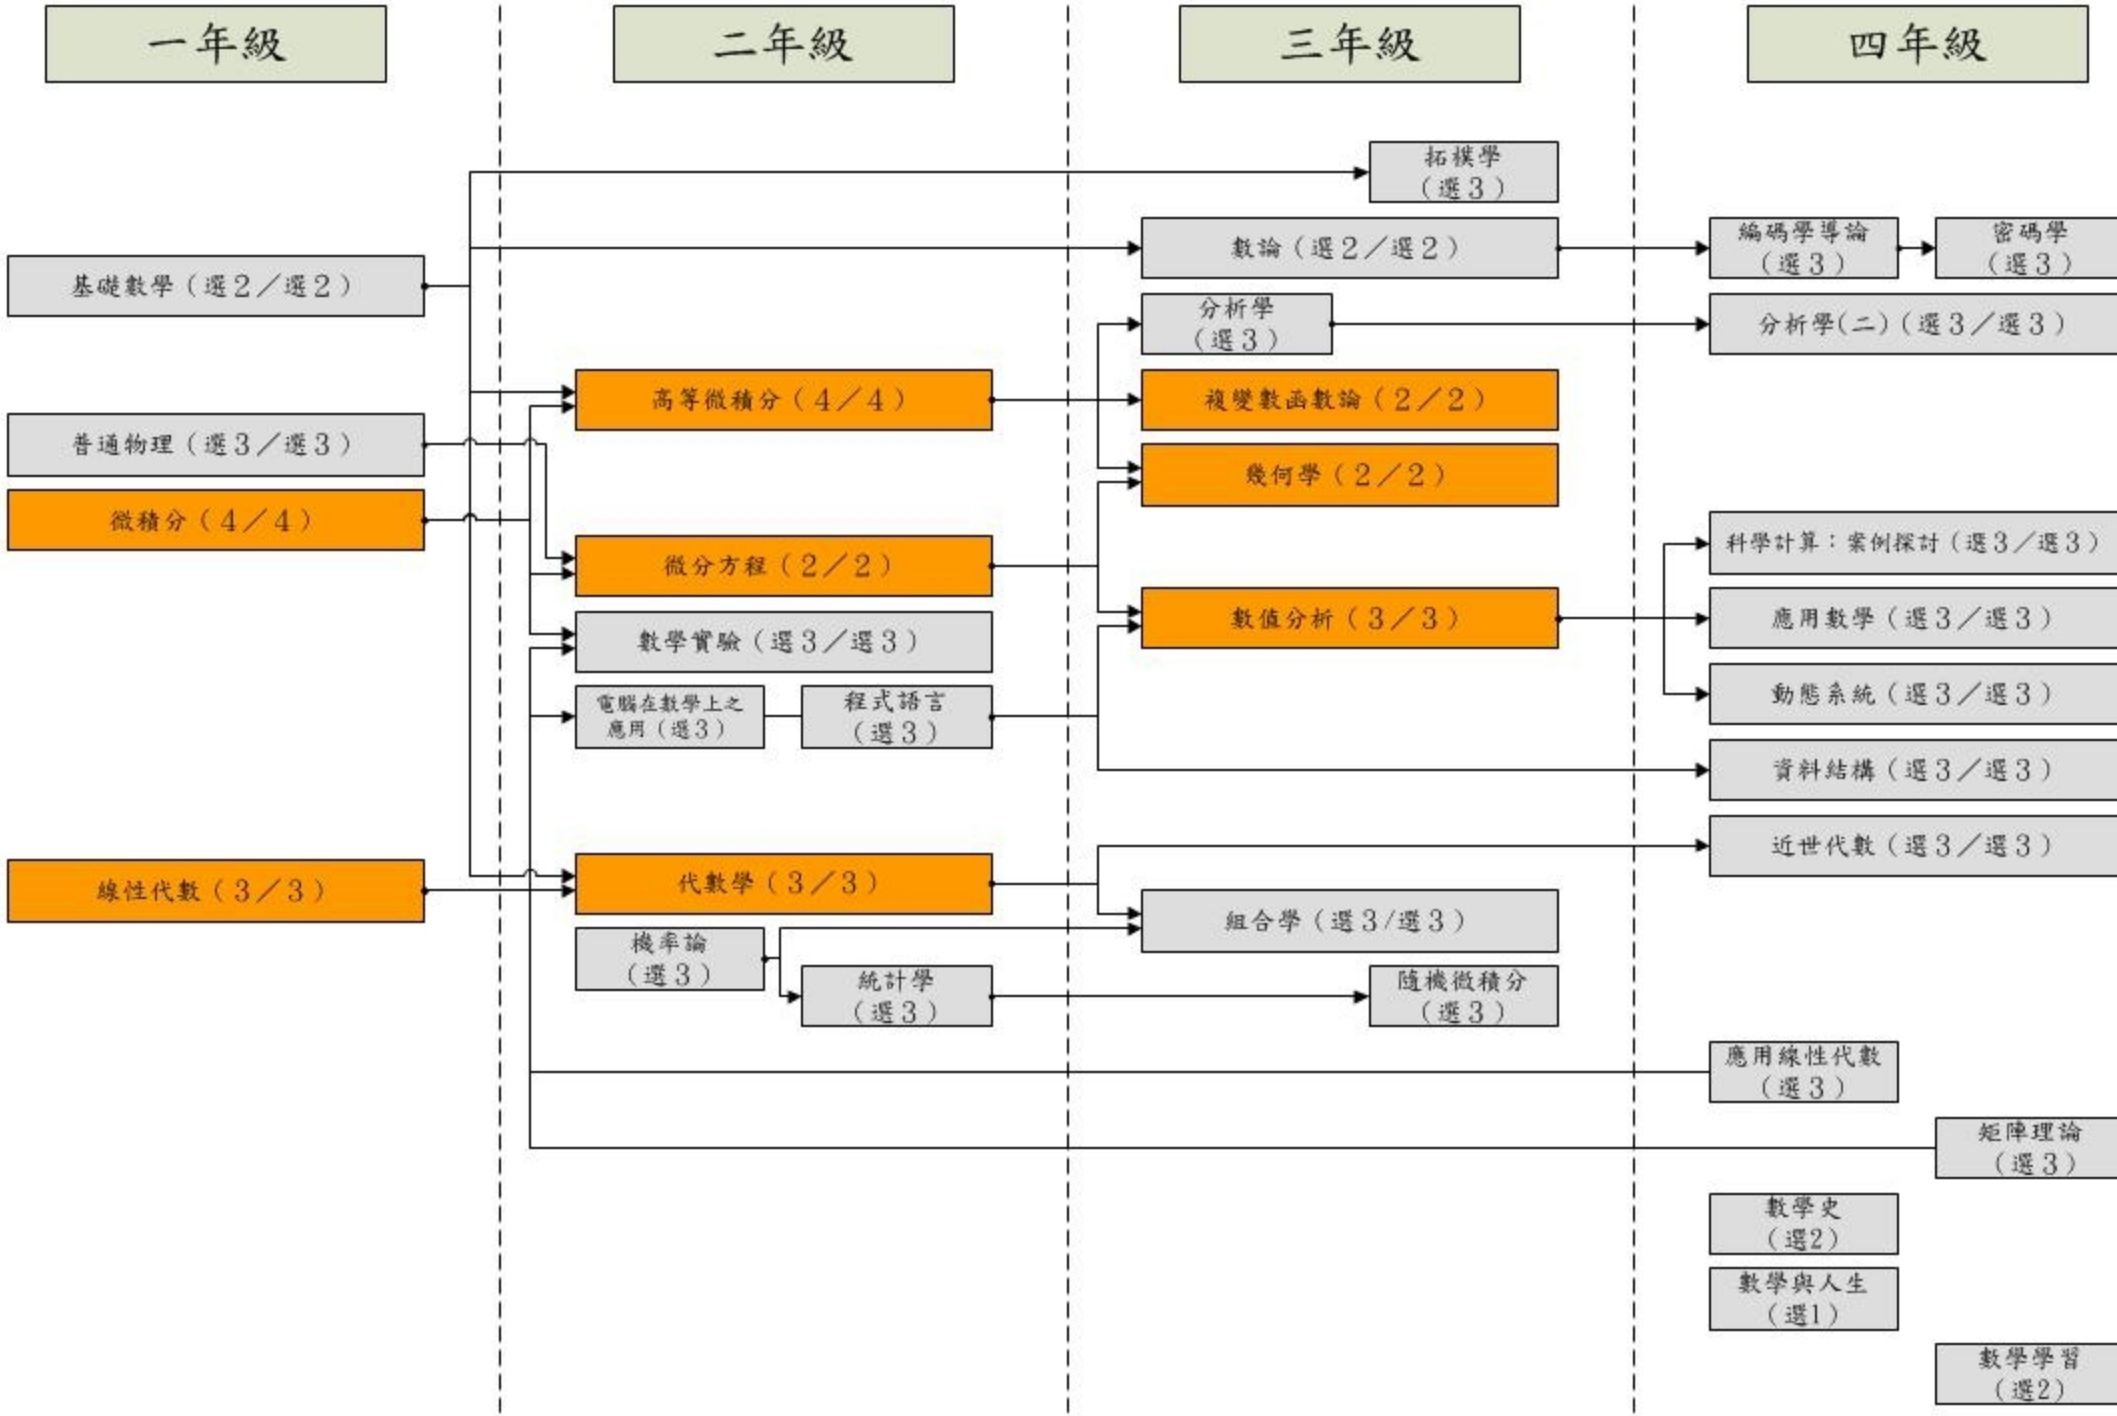

99學年度 數學學系(數學組) 入學新生課程地圖

系專業必修 46 學分，系選修 36 學分，自由選修 21 學分

99學年度 數學學系(資統組) 入學新生課程地圖

系專業必修5 2學分，系選修3 7學分，自由選修1 4學分